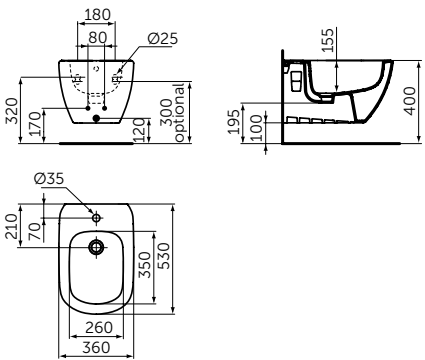

Артикул

T3552V3