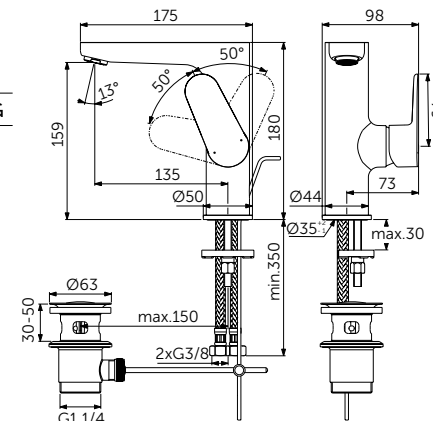

НАСТЕННЫЙ СМЕСИТЕЛЬ ДЛЯ ВАННЫ/ДУША

ОПИСАНИЕ	Артикул
С автоматическим переключением ванна/душ	BC500XG

- FirmaFlow® картридж на керамических дисках 38 мм
- Ограничитель температуры
- Обратный клапан
- Скрытый аэратор
- Монтаж на стандартных эксцентриках