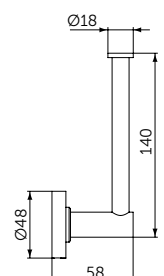

ОПИСАНИЕ

Держатель для туалетной бумаги

- Ш:48 В:147 Г:59 мм
- Для настенного монтажа

Артикул
A9132XG