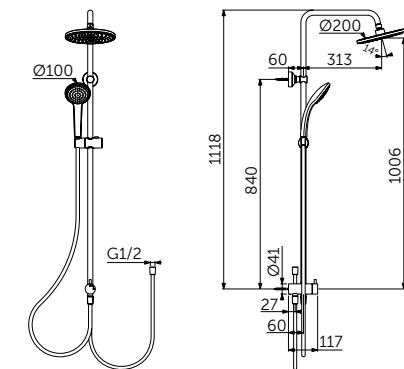

ДУШЕВАЯ СИСТЕМА ДЛЯ МОНТАЖА С НАСТЕННЫМ СМЕСИТЕЛЕМ

ОПИСАНИЕ	Артикул
Ручной и верхний душ	BC747XG

- Ceramic переключатель 90°
- Пластиковый верхний душ 200 мм, ограничение потока 12 л/мин.
- 1-функциональная душевая лейка Idealrain 100мм, ограничение потока 8 л/мин.
- Крепление к стене регулируется по вертикали для легкой установки
- Шланг 1750 мм Idealflex
- Шланг 800 мм Idealflex для подсоединения смесителя