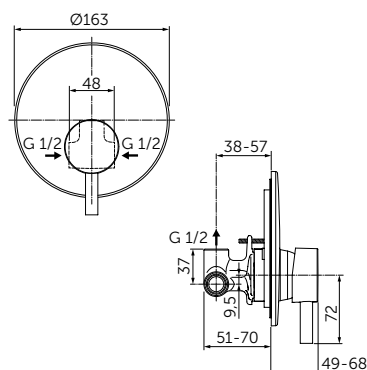

**ВСТРАИВАЕМЫЙ СМЕСИТЕЛЬ ДЛЯ ДУША, ПОЛНЫЙ КОМПЛЕКТ**

ОПИСАНИЕ	Артикул
Без переключения	A6940XG
<ul style="list-style-type: none"> <li>Встраиваемый и настенный комплекты (полный комплект)</li> <li>Картридж на керамических дисках 47 мм</li> <li>Металлическая рукоятка с индикаторами горячей / холодной воды</li> <li>Металлическая накладка</li> </ul>	