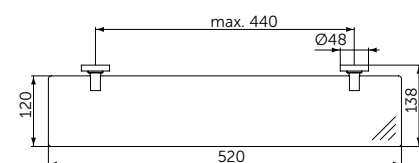

ОПИСАНИЕ

Стеклянная полка

- Ш:520 В:48 Г:138 мм
- Матовое стекло
- Для настенного монтажа

Артикул
A9124XG