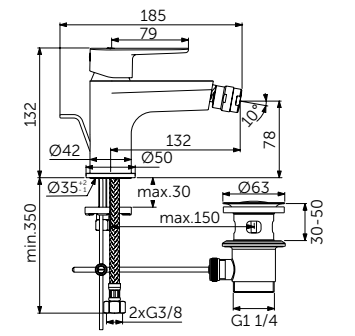

СМЕСИТЕЛЬ ДЛЯ РАКОВИНЫ GRANDE

ОПИСАНИЕ	Артикул
Без донного клапана	BC554XG
С донным клапаном click-clack	BD131XG

- Система монтажа EasyFix®
- Аэратор Slim 5 л/мин
- FirmaFlow® картридж на керамических дисках 28 мм
- Ограничитель температуры
- Гибкая подводка G3/8 PEX
- Зона комфорта: высота 120 мм

ВСТРАИВАЕМЫЙ СМЕСИТЕЛЬ ДЛЯ РАКОВИНЫ (НАСТЕННЫЙ КОМПЛЕКТ)

ОПИСАНИЕ	Артикул
Литой излив 224 мм	BD133XG

- Металлическая накладка
- Металлическая рукоятка с индикаторами горячей / холодной воды
- Аэратор Slim 5 л/мин
- Встраиваемый комплект A1313NU приобретается дополнительно

СМЕСИТЕЛЬ ДЛЯ РАКОВИНЫ GRANDE

ОПИСАНИЕ	Артикул
С металлическим донным клапаном	BC699XG

- Система монтажа EasyFix®
- Аэратор Slim 5 л/мин
- FirmaFlow® картридж на керамических дисках 28 мм
- Ограничитель температуры
- Гибкая подводка G3/8 PEX
- Зона комфорта: высота 120 мм
- Рекомендован только для раковин с переливом

СМЕСИТЕЛЬ ДЛЯ БИДЕ

ОПИСАНИЕ	Артикул
С металлическим донным клапаном	BC705XG

- Система монтажа EasyFix®
- Аэратор на шаровом шарнире 5 л/мин
- FirmaFlow® картридж на керамических дисках 28 мм
- Ограничитель температуры
- Гибкая подводка G3/8 PEX

СМЕСИТЕЛЬ ДЛЯ РАКОВИНЫ GRANDE, РУКОЯТКА СБОКУ

ОПИСАНИЕ	Артикул
Без донного клапана	BC555XG

- Система монтажа EasyFix®
- Аэратор Slim 5 л/мин
- FirmaFlow® картридж на керамических дисках 28 мм
- Ограничитель температуры
- Гибкая подводка G3/8 PEX
- Зона комфорта: высота 159 мм

НАСТЕННЫЙ СМЕСИТЕЛЬ ДЛЯ ДУША

ОПИСАНИЕ	Артикул
Без переключения	BC499XG

- FirmaFlow® картридж на керамических дисках 38 мм
- Ограничитель температуры
- Обратный клапан
- Монтаж на стандартных эксцентриках

СМЕСИТЕЛЬ ДЛЯ РАКОВИНЫ GRANDE, РУКОЯТКА СБОКУ

ОПИСАНИЕ	Артикул
С металлическим донным клапаном	BC703XG