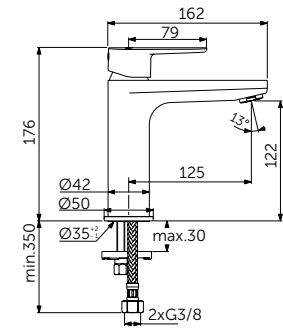

СМЕСИТЕЛЬ ДЛЯ РАКОВИНЫ GRANDE

ОПИСАНИЕ	Артикул
Без донного клапана	BC554XG
С донным клапаном click-clack	BD131XG

- Система монтажа EasyFix®
- Аэратор Slim 5 л/мин
- FirmaFlow® картридж на керамических дисках 28 мм
- Ограничитель температуры
- Гибкая подводка G3/8 PEX
- Зона комфорта: высота 120 мм

ВСТРАИВАЕМЫЙ СМЕСИТЕЛЬ ДЛЯ РАКОВИНЫ (НАСТЕННЫЙ КОМПЛЕКТ)

ОПИСАНИЕ	Артикул
Литой излив 224 мм	BD133XG

- Металлическая накладка
- Металлическая рукоятка с индикаторами горячей / холодной воды
- Аэратор Slim 5 л/мин
- Встраиваемый комплект A1313NU приобретается дополнительно

СМЕСИТЕЛЬ ДЛЯ РАКОВИНЫ GRANDE

ОПИСАНИЕ	Артикул
С металлическим донным клапаном	BC699XG

- Система монтажа EasyFix®
- Аэратор Slim 5 л/мин
- FirmaFlow® картридж на керамических дисках 28 мм
- Ограничитель температуры
- Гибкая подводка G3/8 PEX
- Зона комфорта: высота 120 мм
- Рекомендован только для раковин с переливом

СМЕСИТЕЛЬ ДЛЯ БИДЕ

ОПИСАНИЕ	Артикул
С металлическим донным клапаном	BC705XG

- Система монтажа EasyFix®
- Аэратор на шаровом шарнире 5 л/мин
- FirmaFlow® картридж на керамических дисках 28 мм
- Ограничитель температуры
- Гибкая подводка G3/8 PEX

СМЕСИТЕЛЬ ДЛЯ РАКОВИНЫ GRANDE, РУКОЯТКА СБОКУ

ОПИСАНИЕ	Артикул
Без донного клапана	BC555XG

- Система монтажа EasyFix®
- Аэратор Slim 5 л/мин
- FirmaFlow® картридж на керамических дисках 28 мм
- Ограничитель температуры
- Гибкая подводка G3/8 PEX
- Зона комфорта: высота 159 мм

НАСТЕННЫЙ СМЕСИТЕЛЬ ДЛЯ ДУША

ОПИСАНИЕ	Артикул
Без переключения	BC499XG

- FirmaFlow® картридж на керамических дисках 38 мм
- Ограничитель температуры
- Обратный клапан
- Монтаж на стандартных эксцентриках

СМЕСИТЕЛЬ ДЛЯ РАКОВИНЫ GRANDE, РУКОЯТКА СБОКУ

ОПИСАНИЕ	Артикул
С металлическим донным клапаном	BC703XG