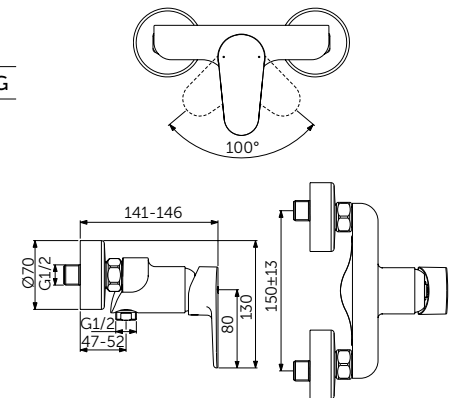

СМЕСИТЕЛЬ ДЛЯ РАКОВИНЫ GRANDE

ОПИСАНИЕ	Артикул
Без донного клапана	BC554XG
С донным клапаном click-clack	BD131XG

- Система монтажа EasyFix®
- Аэратор Slim 5 л/мин
- FirmaFlow® картридж на керамических дисках 28 мм
- Ограничитель температуры
- Гибкая подводка G3/8 PEX
- Зона комфорта: высота 120 мм

ВСТРАИВАЕМЫЙ СМЕСИТЕЛЬ ДЛЯ РАКОВИНЫ (НАСТЕННЫЙ КОМПЛЕКТ)

ОПИСАНИЕ	Артикул
Литой излив 224 мм	BD133XG

- Металлическая накладка
- Металлическая рукоятка с индикаторами горячей / холодной воды
- Аэратор Slim 5 л/мин
- Встраиваемый комплект A1313NU приобретается дополнительно

СМЕСИТЕЛЬ ДЛЯ РАКОВИНЫ GRANDE

ОПИСАНИЕ	Артикул
С металлическим донным клапаном	BC699XG

- Система монтажа EasyFix®
- Аэратор Slim 5 л/мин
- FirmaFlow® картридж на керамических дисках 28 мм
- Ограничитель температуры
- Гибкая подводка G3/8 PEX
- Зона комфорта: высота 120 мм
- Рекомендован только для раковин с переливом

СМЕСИТЕЛЬ ДЛЯ БИДЕ

ОПИСАНИЕ	Артикул
С металлическим донным клапаном	BC705XG

- Система монтажа EasyFix®
- Аэратор на шаровом шарнире 5 л/мин
- FirmaFlow® картридж на керамических дисках 28 мм
- Ограничитель температуры
- Гибкая подводка G3/8 PEX

СМЕСИТЕЛЬ ДЛЯ РАКОВИНЫ GRANDE, РУКОЯТКА СБОКУ

ОПИСАНИЕ	Артикул
Без донного клапана	BC555XG

- Система монтажа EasyFix®
- Аэратор Slim 5 л/мин
- FirmaFlow® картридж на керамических дисках 28 мм
- Ограничитель температуры
- Гибкая подводка G3/8 PEX
- Зона комфорта: высота 159 мм

НАСТЕННЫЙ СМЕСИТЕЛЬ ДЛЯ ДУША

ОПИСАНИЕ	Артикул
Без переключения	BC499XG

- FirmaFlow® картридж на керамических дисках 38 мм
- Ограничитель температуры
- Обратный клапан
- Монтаж на стандартных эксцентриках

СМЕСИТЕЛЬ ДЛЯ РАКОВИНЫ GRANDE, РУКОЯТКА СБОКУ

ОПИСАНИЕ	Артикул
С металлическим донным клапаном	BC703XG