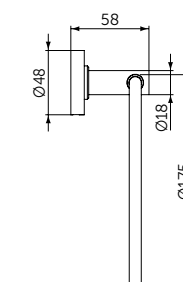

ОПИСАНИЕ

Полотенцедержатель-кольцо

- Ш:159 В:159 Г:58 мм
- Для настенного монтажа

Артикул
A9130XG