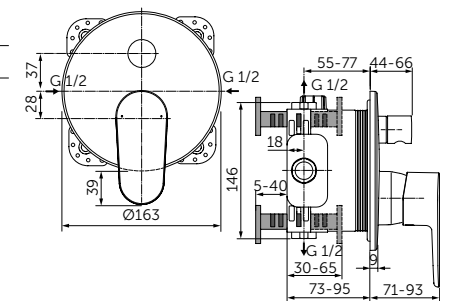

**Артикул**

A7350XG

**ВСТРАИВАЕМЫЙ СМЕСИТЕЛЬ ДЛЯ ДУША, ПОЛНЫЙ КОМПЛЕКТ**

**ОПИСАНИЕ**

Без переключения

- Встраиваемый и настенный комплекты (полный комплект)
- Картридж на керамических дисках 47 мм
- Металлическая рукоятка с индикаторами горячей / холодной воды
- Металлическая накладка