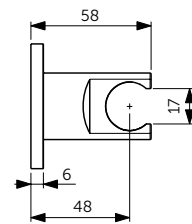

Артикул

BC806XG