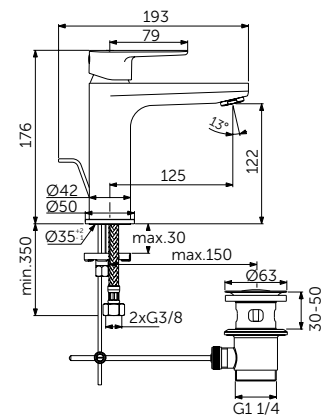

СМЕСИТЕЛЬ ДЛЯ РАКОВИНЫ GRANDE

ОПИСАНИЕ	Артикул
Без донного клапана	BC554XG
С донным клапаном click-clack	BD131XG

- Система монтажа EasyFix®
- Аэратор Slim 5 л/мин
- FirmaFlow® картридж на керамических дисках 28 мм
- Ограничитель температуры
- Гибкая подводка G3/8 PEX
- Зона комфорта: высота 120 мм

ВСТРАИВАЕМЫЙ СМЕСИТЕЛЬ ДЛЯ РАКОВИНЫ (НАСТЕННЫЙ КОМПЛЕКТ)

ОПИСАНИЕ	Артикул
Литой излив 224 мм	BD133XG

- Металлическая накладка
- Металлическая рукоятка с индикаторами горячей / холодной воды
- Аэратор Slim 5 л/мин
- Встраиваемый комплект A1313NU приобретается дополнительно

СМЕСИТЕЛЬ ДЛЯ РАКОВИНЫ GRANDE

ОПИСАНИЕ	Артикул
С металлическим донным клапаном	BC699XG

- Система монтажа EasyFix®
- Аэратор Slim 5 л/мин
- FirmaFlow® картридж на керамических дисках 28 мм
- Ограничитель температуры
- Гибкая подводка G3/8 PEX
- Зона комфорта: высота 120 мм
- Рекомендован только для раковин с переливом

СМЕСИТЕЛЬ ДЛЯ БИДЕ

ОПИСАНИЕ	Артикул
С металлическим донным клапаном	BC705XG

- Система монтажа EasyFix®
- Аэратор на шаровом шарнире 5 л/мин
- FirmaFlow® картридж на керамических дисках 28 мм
- Ограничитель температуры
- Гибкая подводка G3/8 PEX

СМЕСИТЕЛЬ ДЛЯ РАКОВИНЫ GRANDE, РУКОЯТКА СБОКУ

ОПИСАНИЕ	Артикул
Без донного клапана	BC555XG

- Система монтажа EasyFix®
- Аэратор Slim 5 л/мин
- FirmaFlow® картридж на керамических дисках 28 мм
- Ограничитель температуры
- Гибкая подводка G3/8 PEX
- Зона комфорта: высота 159 мм

НАСТЕННЫЙ СМЕСИТЕЛЬ ДЛЯ ДУША

ОПИСАНИЕ	Артикул
Без переключения	BC499XG

- FirmaFlow® картридж на керамических дисках 38 мм
- Ограничитель температуры
- Обратный клапан
- Монтаж на стандартных эксцентриках

СМЕСИТЕЛЬ ДЛЯ РАКОВИНЫ GRANDE, РУКОЯТКА СБОКУ

ОПИСАНИЕ	Артикул
С металлическим донным клапаном	BC703XG