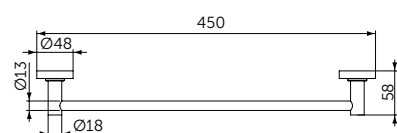

Легкосъемное

Плавное закрытие

ПОЛОТЕНЦЕДЕРЖАТЕЛЬ

ОПИСАНИЕ

**Полотенцедержатель**

- Ш:450 В:48 Г:59 мм
- Для настенного монтажа

Артикул  
**A9117XG**

КРЮЧОК