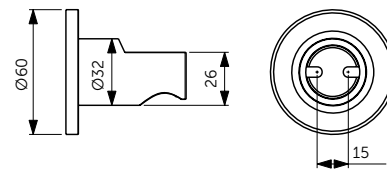

Артикул

BC806XG