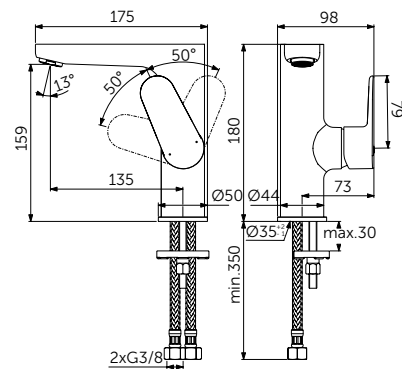

СМЕСИТЕЛЬ ДЛЯ РАКОВИНЫ GRANDE, РУКОЯТКА СБОКУ

ОПИСАНИЕ	Артикул
Без донного клапана	BC555XG

- Система монтажа EasyFix®
- Аэратор Slim 5 л/мин
- FirmaFlow® картридж на керамических дисках 28 мм
- Ограничитель температуры
- Гибкая подводка G3/8 PEX
- Зона комфорта: высота 159 мм